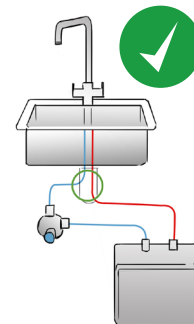

Requisiti di installazione - BRITA Rubinetto con filtro per l'acqua a 3 vie

Checklist:

- ✓ Diametro foro del rubinetto: 35 mm (Misura standard)
- ✓ Erogazione dell'acqua calda e fredda con pressione dell'acqua a partire da 2 bar
- ✓ Adatto esclusivamente con caldaie ad alta pressione. Il sistema non può essere installato con caldaie a bassa pressione
- ✓ Valvola angolare con filettatura 1/2"
- ✓ Sufficiente spazio sopra e sotto il lavello per consentire l'installazione del filtro (per le dimensioni, cfr. pagina successiva)

Dimensioni

B Erogazione di acqua

- Erogazione dell'acqua calda e fredda (facilmente accessibile e ben funzionante)
- Pressione dell'acqua a partire da 2 bar
- Valvola angolare con filettatura 1/2"
- Verifica la compatibilità con la tua caldaia:

Sistema NON ADATTO con caldaie a bassa pressione

Sistema ADATTO con caldaie ad alta pressione

Identificabile con 3 tubi flessibili collegati al rubinetto esistente della tua cucina.

Identificabile con 2 tubi flessibili collegati al rubinetto esistente della tua cucina.

C Filtro BRITA

- Sufficiente spazio sotto il lavello a seconda delle dimensioni del filtro scelto
- Il filtro può essere posizionato sia verticalmente che orizzontalmente
- Utilizzando il kit fornito nella confezione, è possibile montare un fissaggio a parete salvaspazio per l'installazione del filtro sotto lavello. Posizionare il fissaggio in modo che sia accessibile e che sia facilitata la sostituzione del filtro