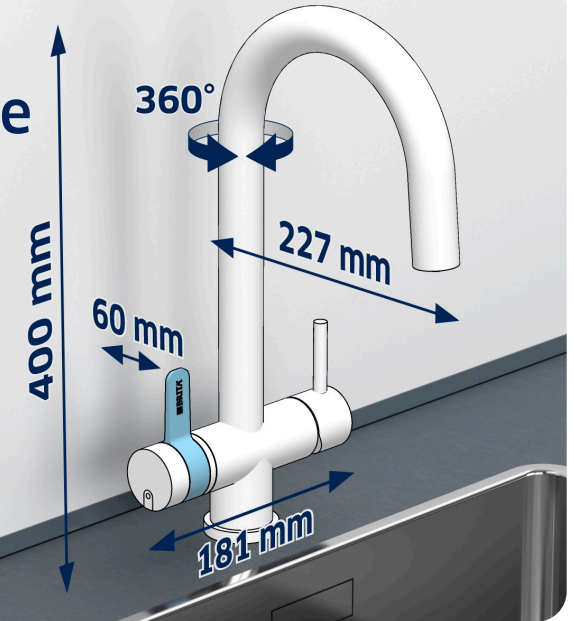

Requisiti di installazione - BRITA Rubinetto con filtro per l'acqua a 3 vie

Checklist:

- ✓ Diametro foro del rubinetto: 35 mm (Misura standard)
- ✓ Erogazione dell'acqua calda e fredda con pressione dell'acqua a partire da 2 bar
- ✓ Adatto esclusivamente con caldaie ad alta pressione. Il sistema non può essere installato con caldaie a bassa pressione
- ✓ Valvola angolare con filettatura 1/2"
- ✓ Sufficiente spazio sopra e sotto il lavello per consentire l'installazione del filtro (per le dimensioni, cfr. pagina successiva)

Requisiti di installazione - BRITA rubinetto con filtro per l'acqua a 3 vie

A Rubinetto 3 vie

- Sufficiente spazio sopra il lavello per consentire l'installazione del filtro
- Diametro del foro del rubinetto: 35 mm (conforme alle misure standard)
- Campo di rotazione di 360°

Dimensioni

B Erogazione di acqua

- Erogazione dell'acqua calda e fredda (facilmente accessibile e ben funzionante)
- Pressione dell'acqua a partire da 2 bar
- Valvola angolare con filettatura 1/2"
- Verifica la compatibilità con la tua caldaia:

C Filtro BRITA

- Sufficiente spazio sotto il lavello a seconda delle dimensioni del filtro scelto
- Il filtro può essere posizionato sia verticalmente che orizzontalmente
- Utilizzando il kit fornito nella confezione, è possibile montare un fissaggio a parete salvaspazio per l'installazione del filtro sotto lavello. Posizionare il fissaggio in modo che sia accessibile e che sia facilitata la sostituzione del filtro