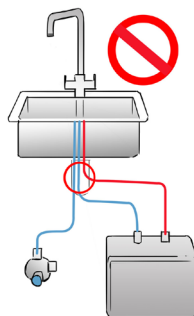

Requisiti di installazione - BRITA Rubinetto con filtro per l'acqua a 3 vie

Checklist:

- ✓ Diametro foro del rubinetto: 35 mm (Misura standard)
- ✓ Erogazione dell'acqua calda e fredda con pressione dell'acqua a partire da 2 bar
- ✓ Adatto esclusivamente con caldaie ad alta pressione. Il sistema non può essere installato con caldaie a bassa pressione
- ✓ Valvola angolare con filettatura 1/2"
- ✓ Sufficiente spazio sopra e sotto il lavello per consentire l'installazione del filtro (per le dimensioni, cfr. pagina successiva)

Dimensioni

B Erogazione di acqua

- Erogazione dell'acqua calda e fredda (facilmente accessibile e ben funzionante)
- Pressione dell'acqua a partire da 2 bar
- Valvola angolare con filettatura 1/2"
- Verifica la compatibilità con la tua caldaia:

Sistema NON ADATTO con caldaie a bassa pressione

Sistema ADATTO con caldaie ad alta pressione

Identificabile con 3 tubi flessibili collegati al rubinetto esistente della tua cucina.

Identificabile con 2 tubi flessibili collegati al rubinetto esistente della tua cucina.

C Filtro BRITA

- Sufficiente spazio sotto il lavello a seconda delle dimensioni del filtro scelto
- Il filtro può essere posizionato sia verticalmente che orizzontalmente
- Utilizzando il kit fornito nella confezione, è possibile montare un fissaggio a parete salvaspazio per l'installazione del filtro sotto lavello. Posizionare il fissaggio in modo che sia accessibile e che sia facilitata la sostituzione del filtro