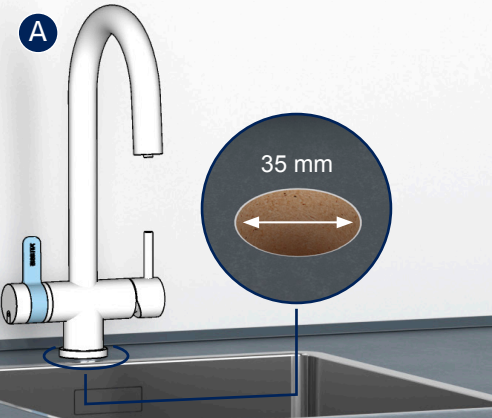

Requisiti di installazione - BRITA Rubinetto con filtro per l'acqua a 3 vie

Checklist:

- ✓ Diametro foro del rubinetto: 35 mm (Misura standard)
- ✓ Erogazione dell'acqua calda e fredda con pressione dell'acqua a partire da 2 bar
- ✓ Adatto esclusivamente con caldaie ad alta pressione. Il sistema non può essere installato con caldaie a bassa pressione
- ✓ Valvola angolare con filettatura 1/2"
- ✓ Sufficiente spazio sopra e sotto il lavello per consentire l'installazione del filtro (per le dimensioni, cfr. pagina successiva)

Requisiti di installazione - BRITA rubinetto con filtro per l'acqua a 3 vie

A Rubinetto 3 vie

- Sufficiente spazio sopra il lavello per consentire l'installazione del filtro
- Diametro del foro del rubinetto: 35 mm (conforme alle misure standard)
- Campo di rotazione di 360°

Dimensioni

B Erogazione di acqua

- Erogazione dell'acqua calda e fredda (facilmente accessibile e ben funzionante)
- Pressione dell'acqua a partire da 2 bar
- Valvola angolare con filettatura 1/2"
- Verifica la compatibilità con la tua caldaia:

C Filtro BRITA

- Sufficiente spazio sotto il lavello a seconda delle dimensioni del filtro scelto
- Il filtro può essere posizionato sia verticalmente che orizzontalmente
- Utilizzando il kit fornito nella confezione, è possibile montare un fissaggio a parete salvaspazio per l'installazione del filtro sotto lavello. Posizionare il fissaggio in modo che sia accessibile e che sia facilitata la sostituzione del filtro